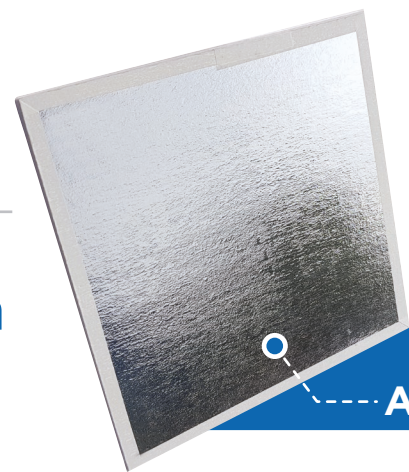

## CARACTERÍSTICAS

Plafón reticular fabricada en base de hoja de yeso laminada recubierta en una de sus caras con vinilo blanco y en la parte posterior con foil de aluminio.

**Plafón Vinyl** es un plafón que cumple con doble función, ya que además de brindar un ambiente de tranquilidad, también genera un entorno de limpieza y seguridad, gracias a su superficie de vinilo lavable con líquidos comunes de limpieza.

Modelo:  
**Acqua**

MEDIDAS:  
**610 X 610 mm**  
Espesor: ¼ de pulgada

**Foil de Aluminio**